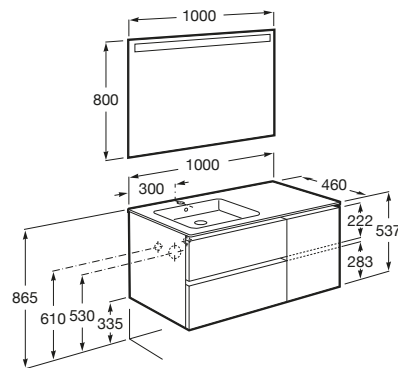

THE GAP

Pack (mueble base de dos cajones y una puerta con lavabo a la izquierda y espejo LED)

MEDIDAS

Longitud	1000 mm
Anchura	460 mm
Altura	537 mm

COLORES Y ACABADOS

806 Blanco brillo

PVPR (IVA INCLUIDO)

923,23 €

DIBUJOS TÉCNICOS

CARACTERÍSTICAS

Pack - Conjunto de mueble base de dos cajones y una puerta con lavabo a la izquierda y espejo Eidos con luz LED integrada en la parte superior. No incluye patas ni grifería.

Espejo / Iluminación: Integrada en el espejo

Espejo / Tipo de luz: Led

Espejo / Índice de Protección de la luz: IP 44

Material / Lavabo: Porcelana

Material / Mueble base: Tablero de partículas

Medidas / Espejo / Altura (mm): 800

Medidas / Espejo / Longitud (mm): 1000

Medidas / Lavabo y mueble / Altura (mm): 18

Mueble base / Combinación de puertas y cajones: 1 Puerta y 2 Cajones

Mueble base / Estantes internos: 2

Mueble base / Separadores internos